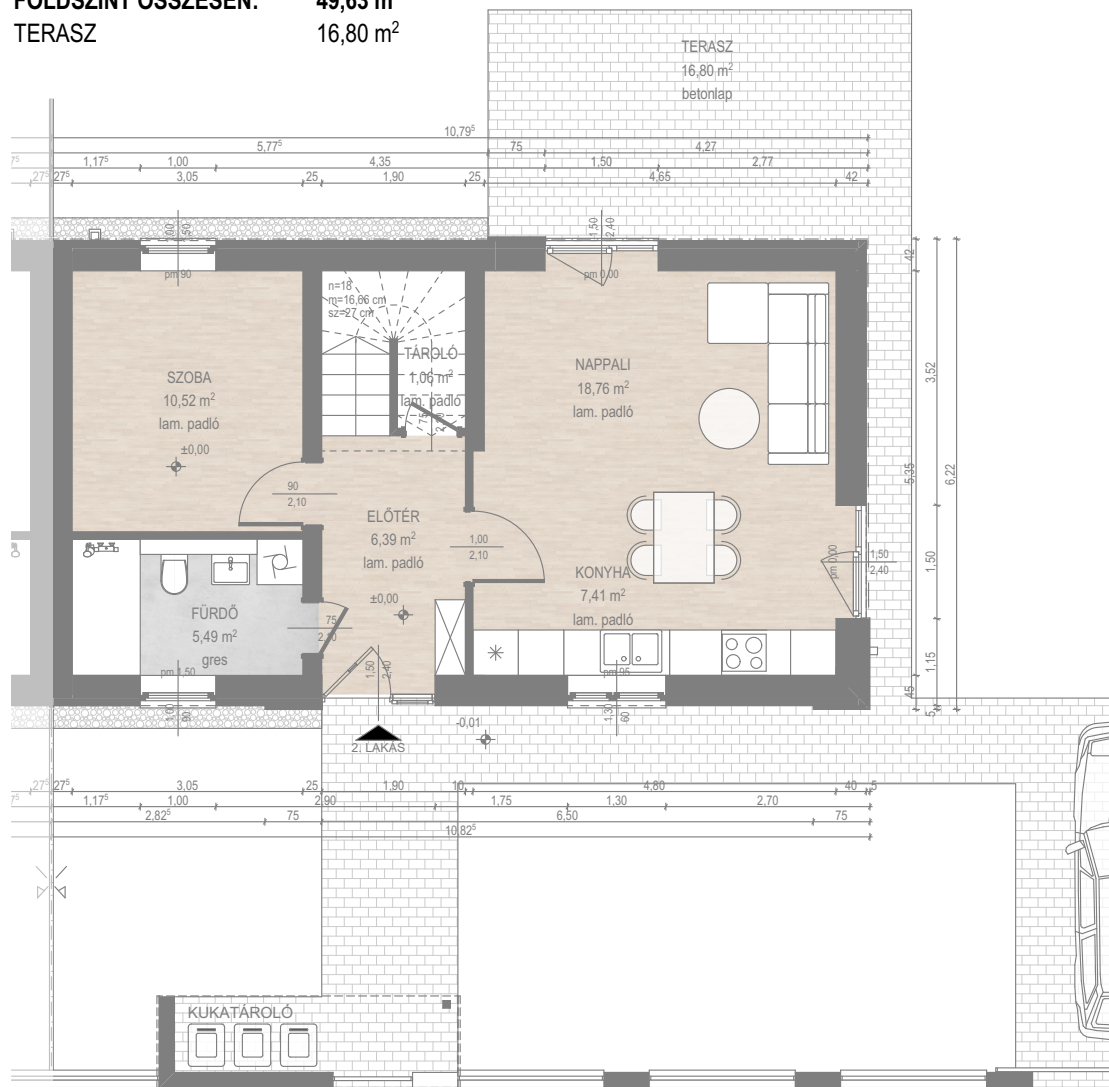

FÖLDSZINTI HELYSÉGEK:

ELŐTÉR	6,39 m ²
SZOBA	10,52 m ²
FÜRDŐ	5,49 m ²
KONYHA	7,41 m ²
NAPPALI	18,76 m ²
TÁROLÓ	1,06 m ²
FÖLDSZINT ÖSSZESEN:	49,63 m²
TERASZ	16,80 m ²

EMELETI HELYSÉGEK:

LÉPCSŐ	3,45 m ²
KÖZLEKEDŐ	2,50 m ²
SZOBA	16,49 m ²
FÜRDŐ	4,40 m ²
SZOBA	13,91 m ²
EMELET ÖSSZESEN:	40,75 m²
TERASZ	10,08 m ²

FÖLDSZINT ÉS EMELET ÖSSZ.: 90,38 m²